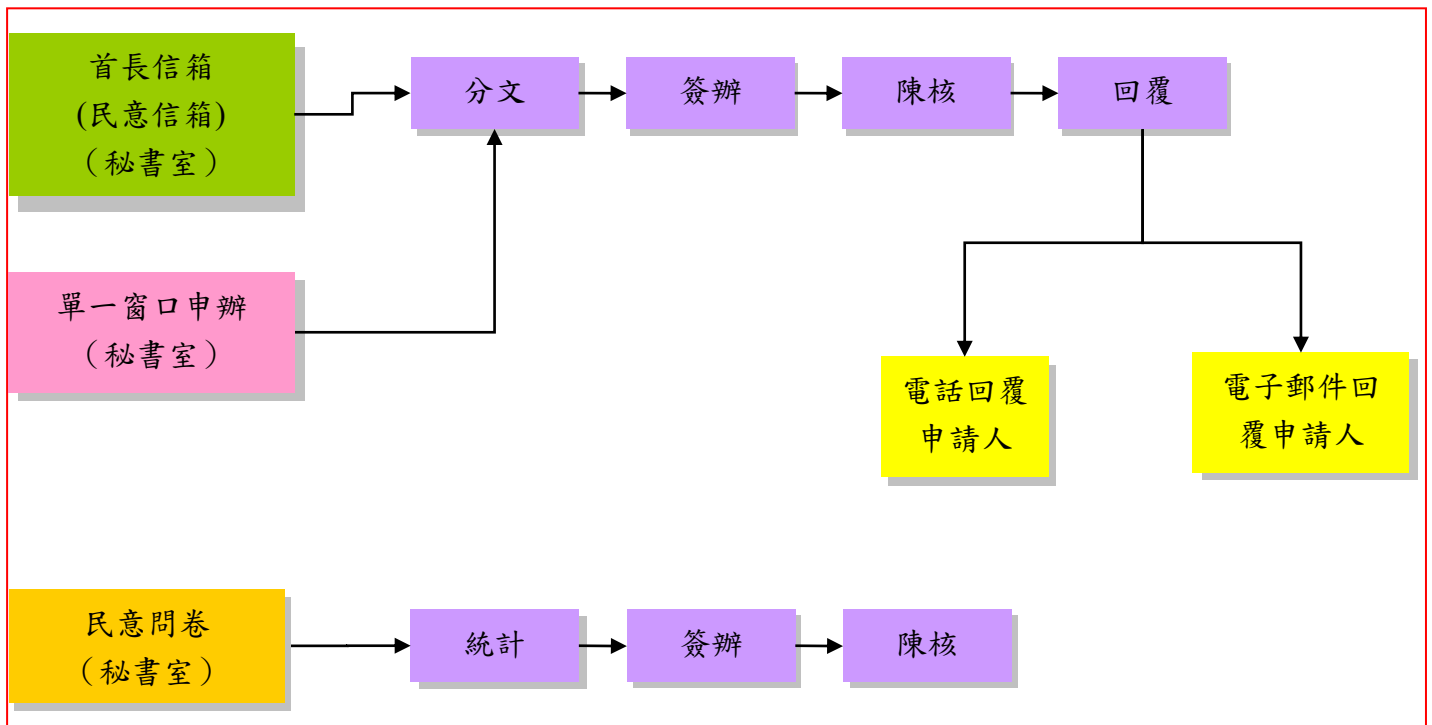

法務部矯正署臺南看守所

網站電子信箱及單一窗口申辦業務處理流程圖

備註：回覆時程係遵照公文控管流程進行處理時程管制作業，一般案件依公文流程於 7 日內回覆申請者。